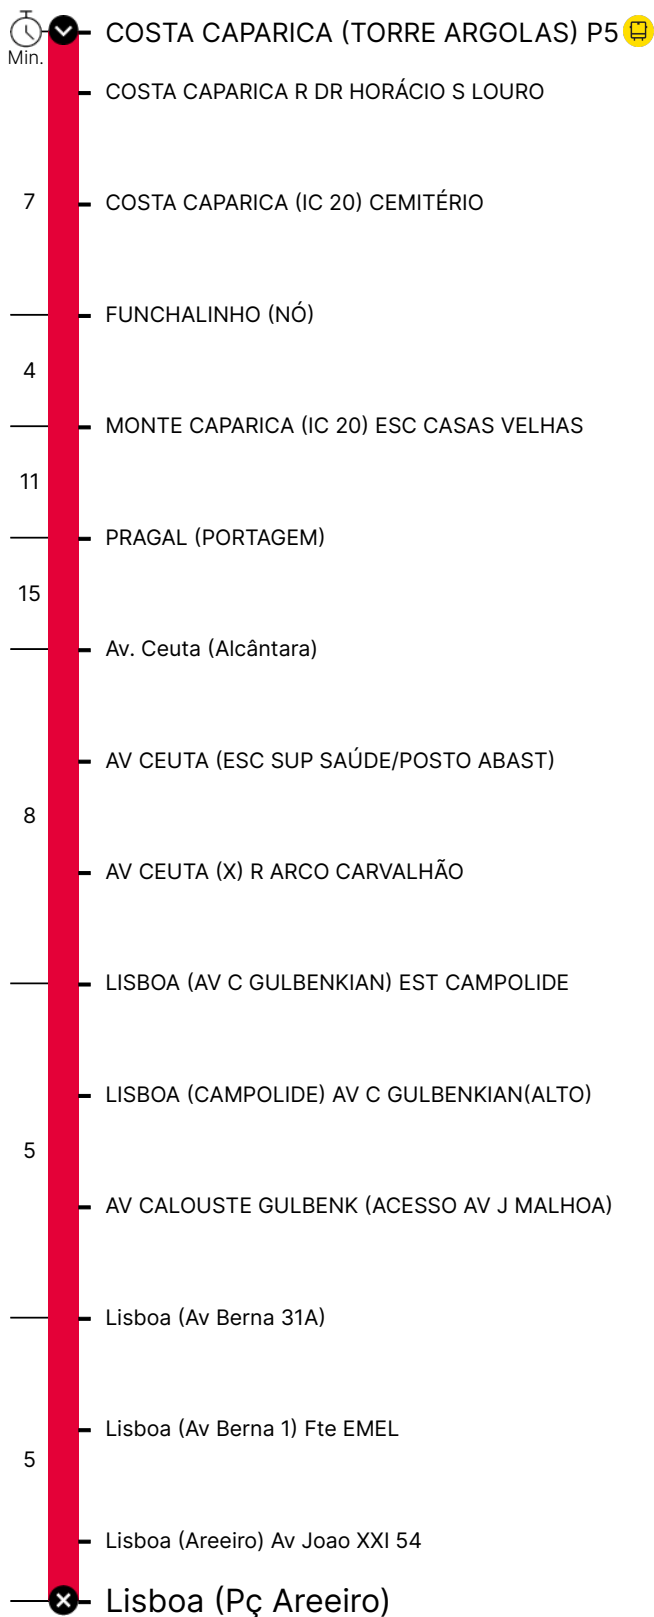

Percurso

Horário previsto de passagem

COD. 020705 / 01.07.2024

Período Escolar

Dias Úteis

Hora	4	5	6	7	8	9	10	11	12	13	14	15	16	17	18	19	20	21	22	23	24	1
Min.	00	00	00	00	15	15	15	15	15	15	00	15	00	00	00	15	00	15	45			
	15	20	20	20	45	45	45	45	45	45	45	45	15	15	45	15						
	30	40	40	45									40	30	45							
	45												45									

Período de Férias Escolares

Dias Úteis

Hora	4	5	6	7	8	9	10	11	12	13	14	15	16	17	18	19	20	21	22	23	24	1
Min.	00	00	00	00	15	15	15	15	15	15	00	15	00	00	00	15	00	15	45			
	15	20	20	20	45	45	45	45	45	45	45	45	15	15	45	15						
	30	40	40	45									40	30	45							
	45												45									

Período de Verão

Dias Úteis

Hora	4	5	6	7	8	9	10	11	12	13	14	15	16	17	18	19	20	21	22	23	24	1
Min.	45	00	00	10	15	20	20	20	20	20	20	00	05	05	05	15	25	45				
	15	20	25	30	50	50	50	50	50	50	40	20	20	25	40							
	30	35	40	50								40	35	45	45							
	45	50	55									55	50									

- P** Linha Próxima
- L** Linha Longa
- R** Linha Rápida
- T** Linha Turística
- M** Linha Mar
- I** Linha Inter-Regional