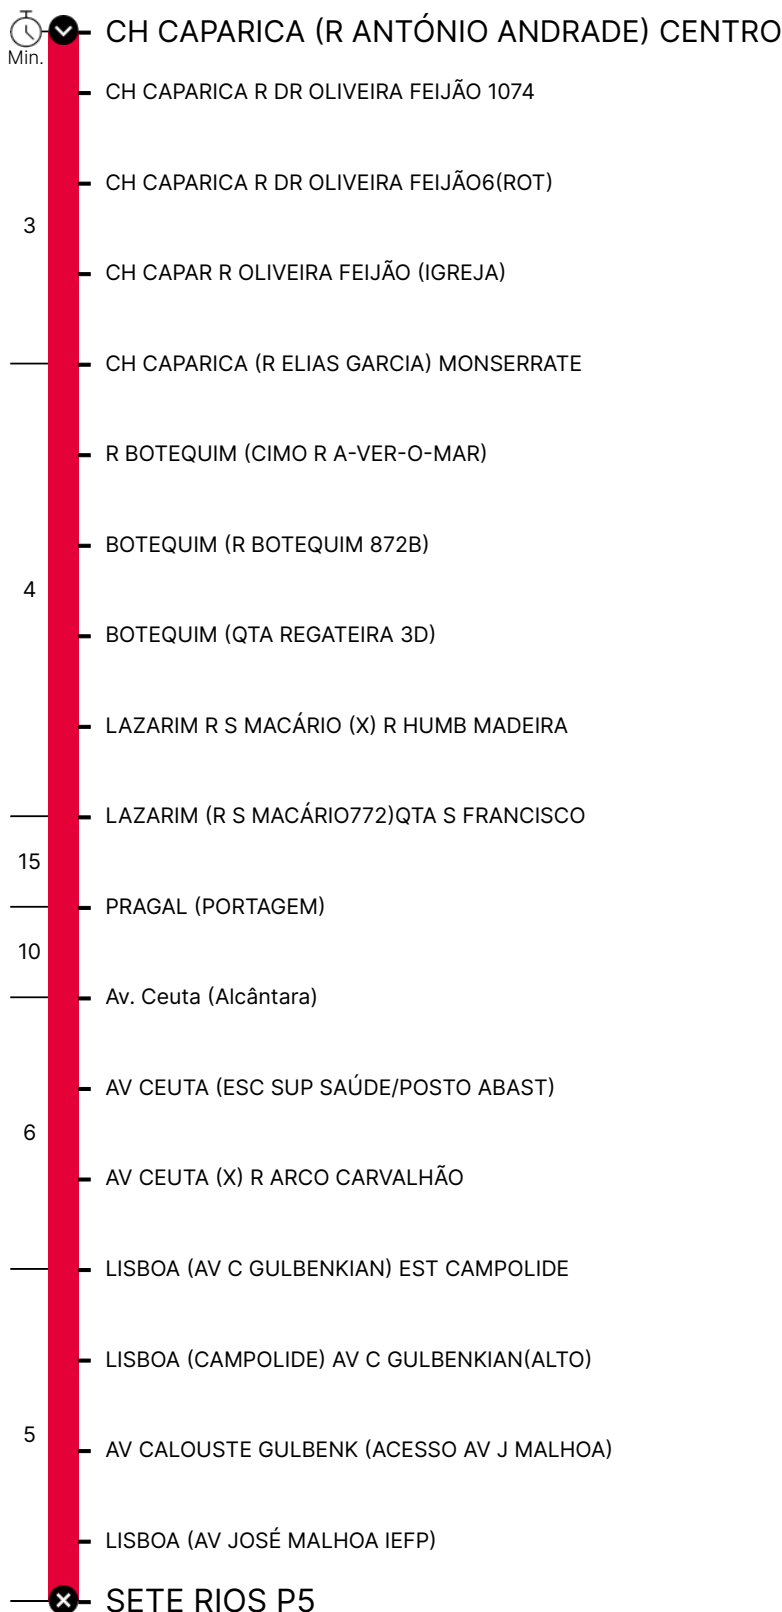

Percurso

Horário previsto de passagem

Período Escolar

Dias Úteis

Hora	4	5	6	7	8	9	10	11	12	13	14	15	16	17	18	19	20	21	22	23	24	1
Min.		00	00	00	15	25	00	30	30	30	15	15	25	00	00	10	10					15
		30	30	45	45		30				45	45	30	40	40	35						

Período de Férias Escolares

Dias Úteis

Hora	4	5	6	7	8	9	10	11	12	13	14	15	16	17	18	19	20	21	22	23	24	1
Min.		00	00	00	15	25	00	30	30	30	15	15	25	00	00	10	10					15
		30	30	45	45		30				45	45	30	40	40	35						

- P** Linha Próxima
- L** Linha Longa
- R** Linha Rápida
- T** Linha Turística
- M** Linha Mar
- I** Linha Inter-Regional