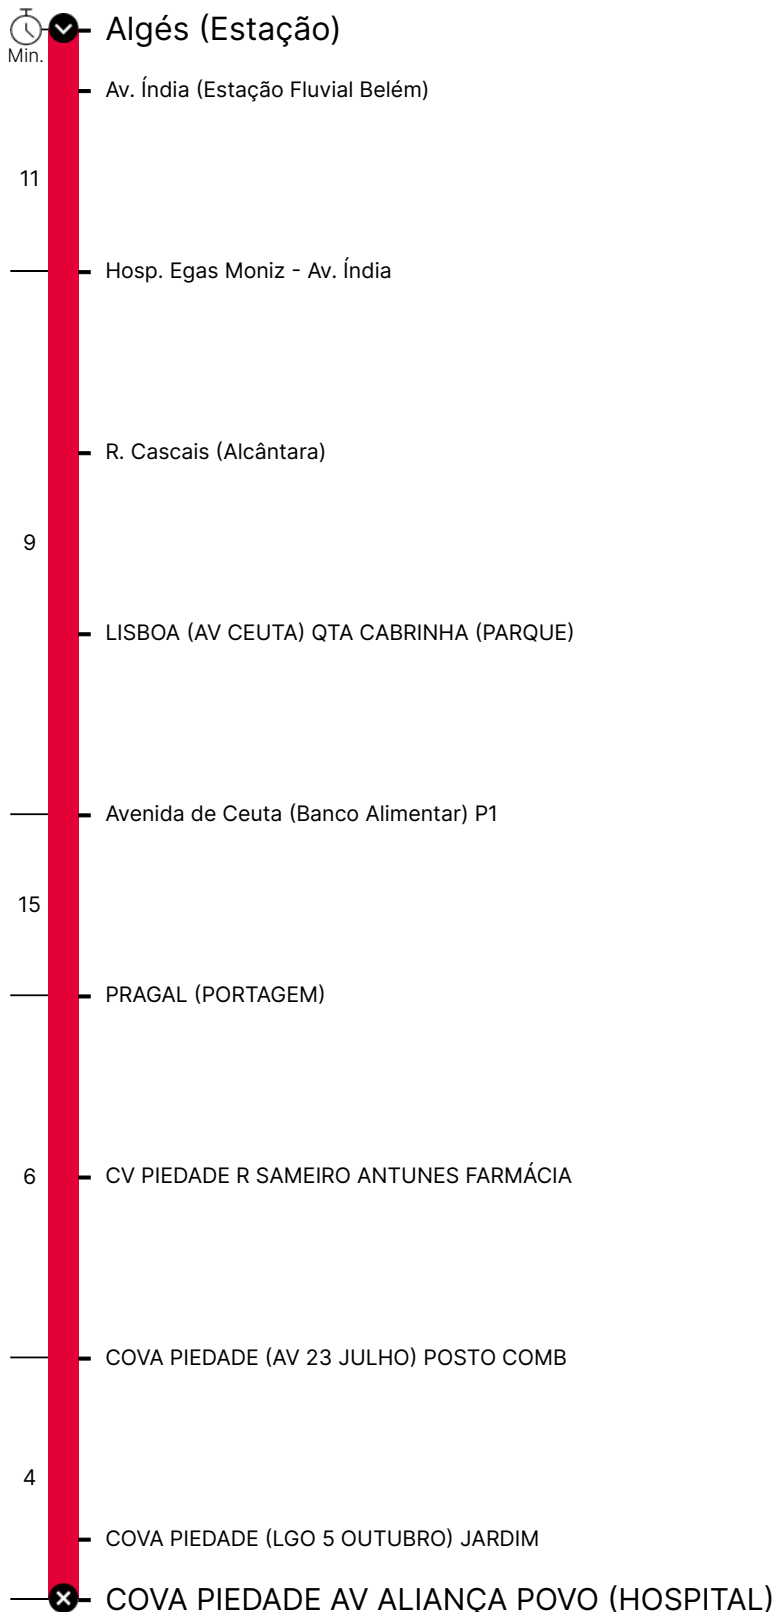

Percurso

Horário previsto de passagem

Período Escolar

Dias Úteis

Hora	4	5	6	7	8	9	10	11	12	13	14	15	16	17	18	19	20	21	22	23	24	1
Min.		10	50	35	30	10	00	20	40	10	00	20	00	40	25	20	10	35	45			
		20				30	50			30	45		50									

Sábados

Hora	4	5	6	7	8	9	10	11	12	13	14	15	16	17	18	19	20	21	22	23	24	1
Sem tempos de passagem																						

Domingos e Feriados

Hora	4	5	6	7	8	9	10	11	12	13	14	15	16	17	18	19	20	21	22	23	24	1
Sem tempos de passagem																						

Período de Férias Escolares

Dias Úteis

Hora	4	5	6	7	8	9	10	11	12	13	14	15	16	17	18	19	20	21	22	23	24	1
Min.		10	50	35	30	10	00	20	40	10	00	20	00	40	25	20	10	35	45			
		20				30	50			30	45		50									

Sábados

Domingos e Feriados

Hora	4	5	6	7	8	9	10	11	12	13	14	15	16	17	18	19	20	21	22	23	24	1
Sem tempos de passagem																						

- P** Linha Próxima
- L** Linha Longa
- R** Linha Rápida
- T** Linha Turística
- M** Linha Mar
- I** Linha Inter-Regional