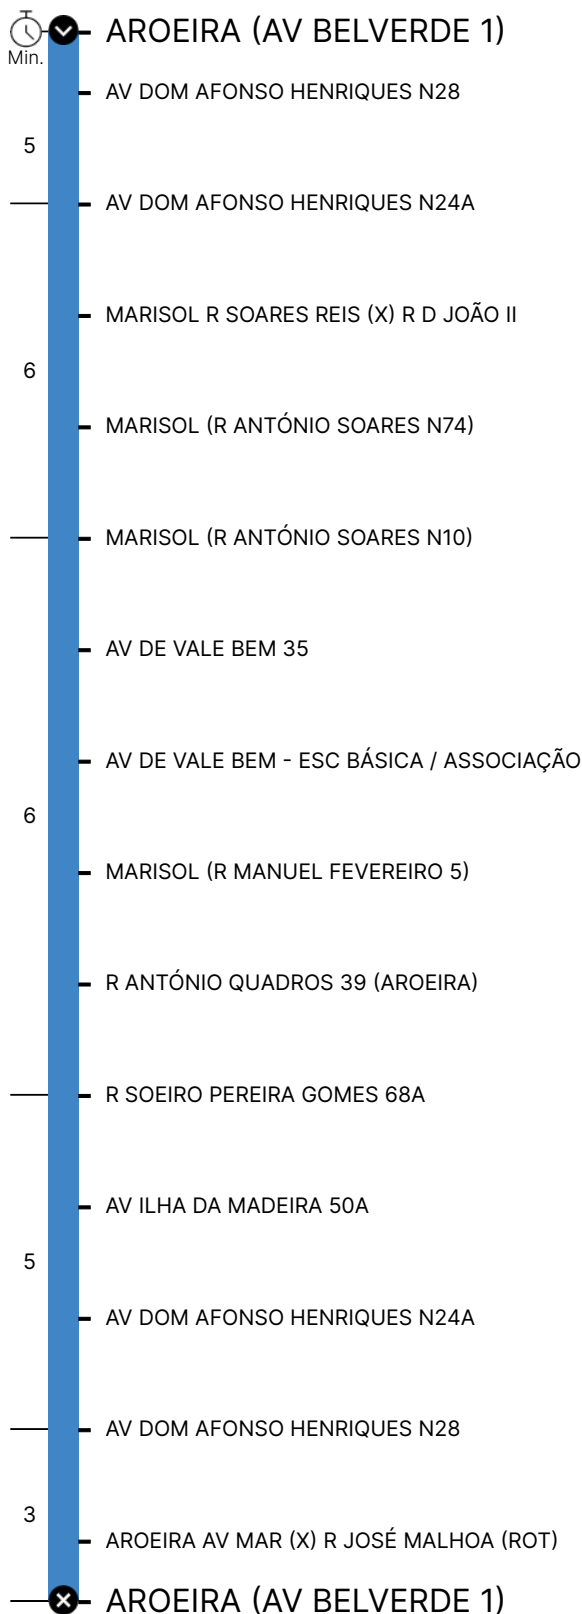

Percurso

Horário previsto de passagem

Período Escolar

Dias Úteis

Hora	4	5	6	7	8	9	10	11	12	13	14	15	16	17	18	19	20	21	22	23	24	1	
Min.			00	30	30	30	30		30	25	30		30	30	30		30						
					30																		

Sábados

Hora	4	5	6	7	8	9	10	11	12	13	14	15	16	17	18	19	20	21	22	23	24	1	
Min.					30	30	30		30		30			30		30							

Domingos e Feriados

Hora	4	5	6	7	8	9	10	11	12	13	14	15	16	17	18	19	20	21	22	23	24	1	
Sem tempos de passagem																							

Período de Férias Escolares

Dias Úteis

Hora	4	5	6	7	8	9	10	11	12	13	14	15	16	17	18	19	20	21	22	23	24	1	
Min.			00	30	30	30	30		30	25	30		30	30	30		30						

Sábados

Hora	4	5	6	7	8	9	10	11	12	13	14	15	16	17	18	19	20	21	22	23	24	1	
Min.					30	30	30		30		30			30		30							

- P** Linha Próxima
- L** Linha Longa
- R** Linha Rápida
- T** Linha Turística
- M** Linha Mar
- I** Linha Inter-Regional