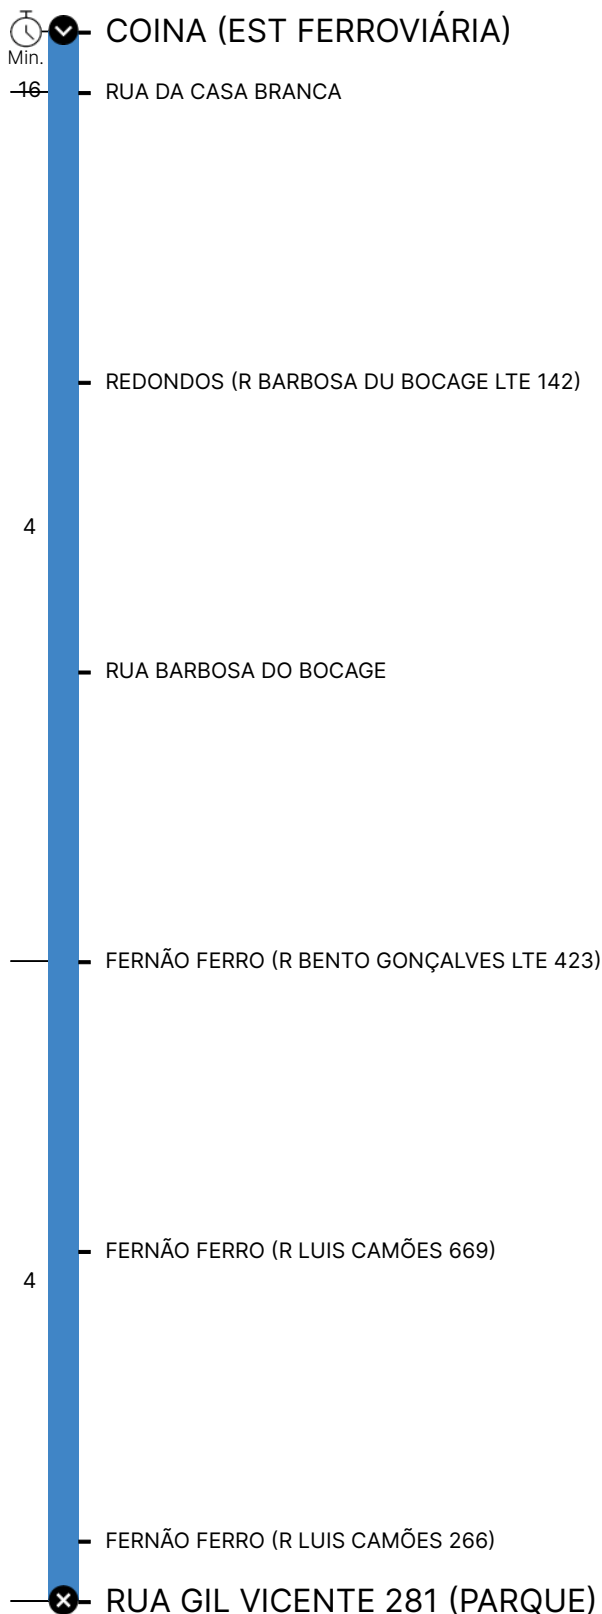

Percurso

Horário previsto de passagem

COD. 140027 / 17.04.2023

Período Escolar

Dias Úteis

Hora	4	5	6	7	8	9	10	11	12	13	14	15	16	17	18	19	20	21	22	23	24	1
Min.				25	30	30	45			20		25	45	30	30	00						45

Sábados

Hora	4	5	6	7	8	9	10	11	12	13	14	15	16	17	18	19	20	21	22	23	24	1
------	---	---	---	---	---	---	----	----	----	----	----	----	----	----	----	----	----	----	----	----	----	---

Sem tempos de passagem

Domingos e Feriados

Hora	4	5	6	7	8	9	10	11	12	13	14	15	16	17	18	19	20	21	22	23	24	1
------	---	---	---	---	---	---	----	----	----	----	----	----	----	----	----	----	----	----	----	----	----	---

Sem tempos de passagem

Período de Férias Escolares

Sem tempos de passagem

- P** Linha Próxima
- L** Linha Longa
- R** Linha Rápida
- T** Linha Turística
- M** Linha Mar
- I** Linha Inter-Regional