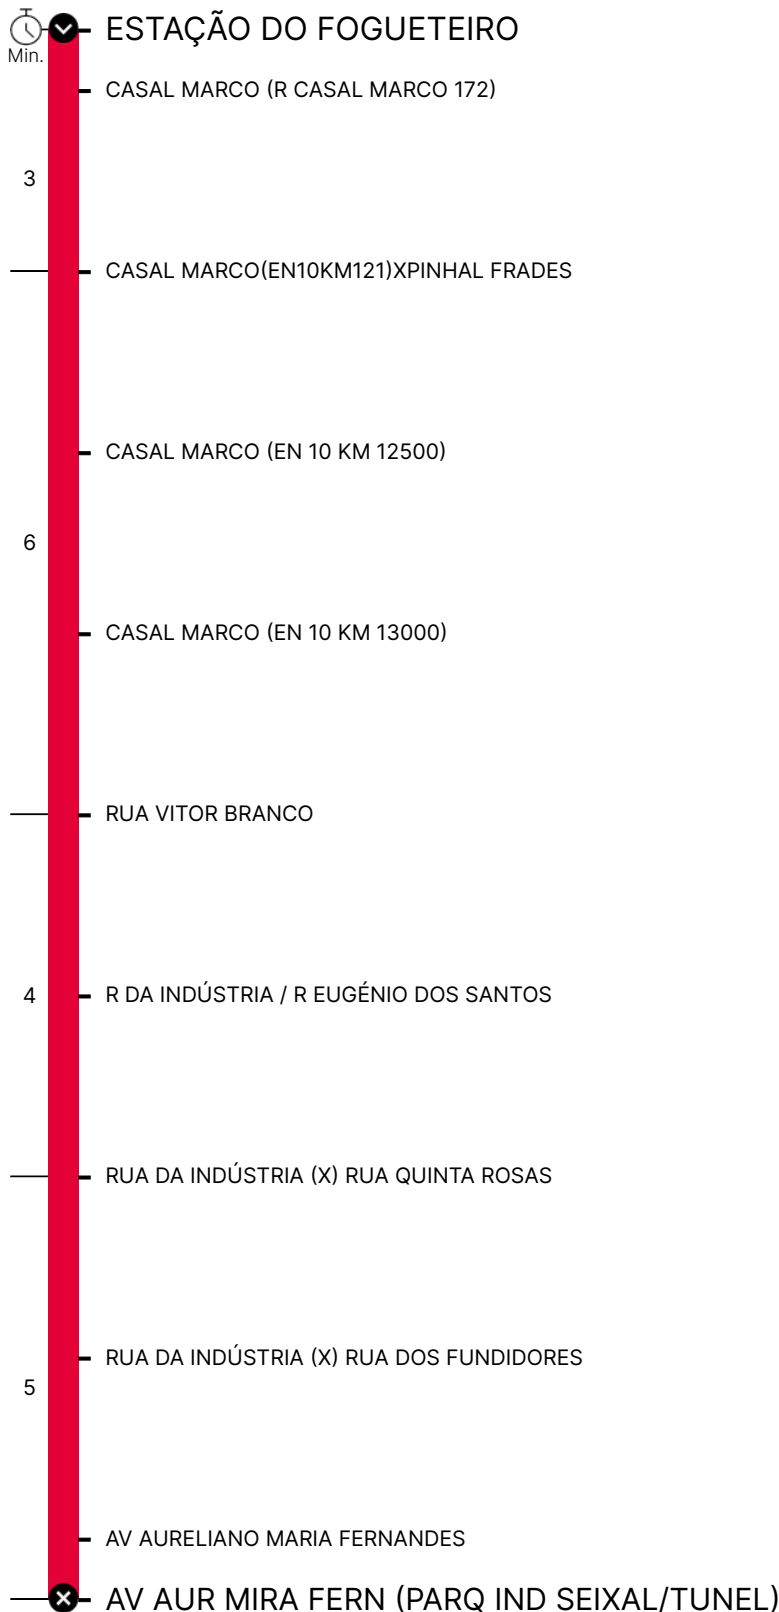

Percurso

Horário previsto de passagem

COD. 140139 / 01.07.2023

Período Escolar

Dias Úteis

Hora	4	5	6	7	8	9	10	11	12	13	14	15	16	17	18	19	20	21	22	23	24	1
Min.			45	40	35										00							

Sábados

Hora	4	5	6	7	8	9	10	11	12	13	14	15	16	17	18	19	20	21	22	23	24	1
Min.					40				00			40			00							

Domingos e Feriados

Hora	4	5	6	7	8	9	10	11	12	13	14	15	16	17	18	19	20	21	22	23	24	1
Min.									00						00							

Período de Férias Escolares

Dias Úteis

Hora	4	5	6	7	8	9	10	11	12	13	14	15	16	17	18	19	20	21	22	23	24	1
Min.			45	40	35										00							

Período de Verão

Dias Úteis

Hora	4	5	6	7	8	9	10	11	12	13	14	15	16	17	18	19	20	21	22	23	24	1
Min.			45	40	35										00							

Sábados

Hora	4	5	6	7	8	9	10	11	12	13	14	15	16	17	18	19	20	21	22	23	24	1
Min.					40				00			40			00							

Domingos e Feriados

Hora	4	5	6	7	8	9	10	11	12	13	14	15	16	17	18	19	20	21	22	23	24	1
Min.									00						00							

- P** Linha Próxima
- L** Linha Longa
- R** Linha Rápida
- T** Linha Turística
- M** Linha Mar
- I** Linha Inter-Regional