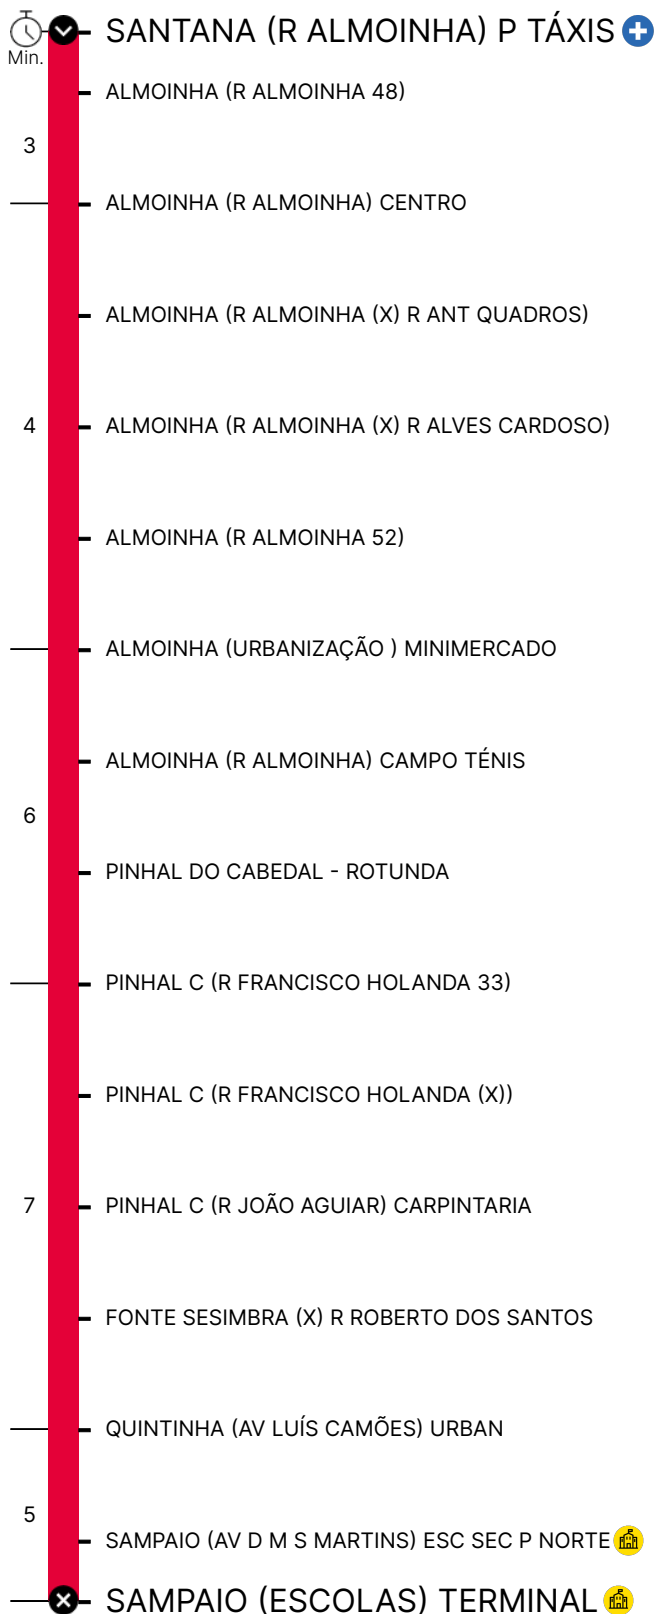

Percurso

Horário previsto de passagem

COD. 150407 / 17.10.2022

Período Escolar

Dias Úteis

Hora	4	5	6	7	8	9	10	11	12	13	14	15	16	17	18	19	20	21	22	23	24	1
Min.				25	30	20	40			10												

Sábados

Hora	4	5	6	7	8	9	10	11	12	13	14	15	16	17	18	19	20	21	22	23	24	1
------	---	---	---	---	---	---	----	----	----	----	----	----	----	----	----	----	----	----	----	----	----	---

Sem tempos de passagem

Domingos e Feriados

Hora	4	5	6	7	8	9	10	11	12	13	14	15	16	17	18	19	20	21	22	23	24	1
------	---	---	---	---	---	---	----	----	----	----	----	----	----	----	----	----	----	----	----	----	----	---

Sem tempos de passagem

Período de Férias Escolares

Dias Úteis

Hora	4	5	6	7	8	9	10	11	12	13	14	15	16	17	18	19	20	21	22	23	24	1
------	---	---	---	---	---	---	----	----	----	----	----	----	----	----	----	----	----	----	----	----	----	---

Sem tempos de passagem

- Linha Próxima
- Linha Longa
- Linha Rápida
- Linha Turística
- Linha Mar
- Linha Inter-Regional

- C. Saúde
- Escola