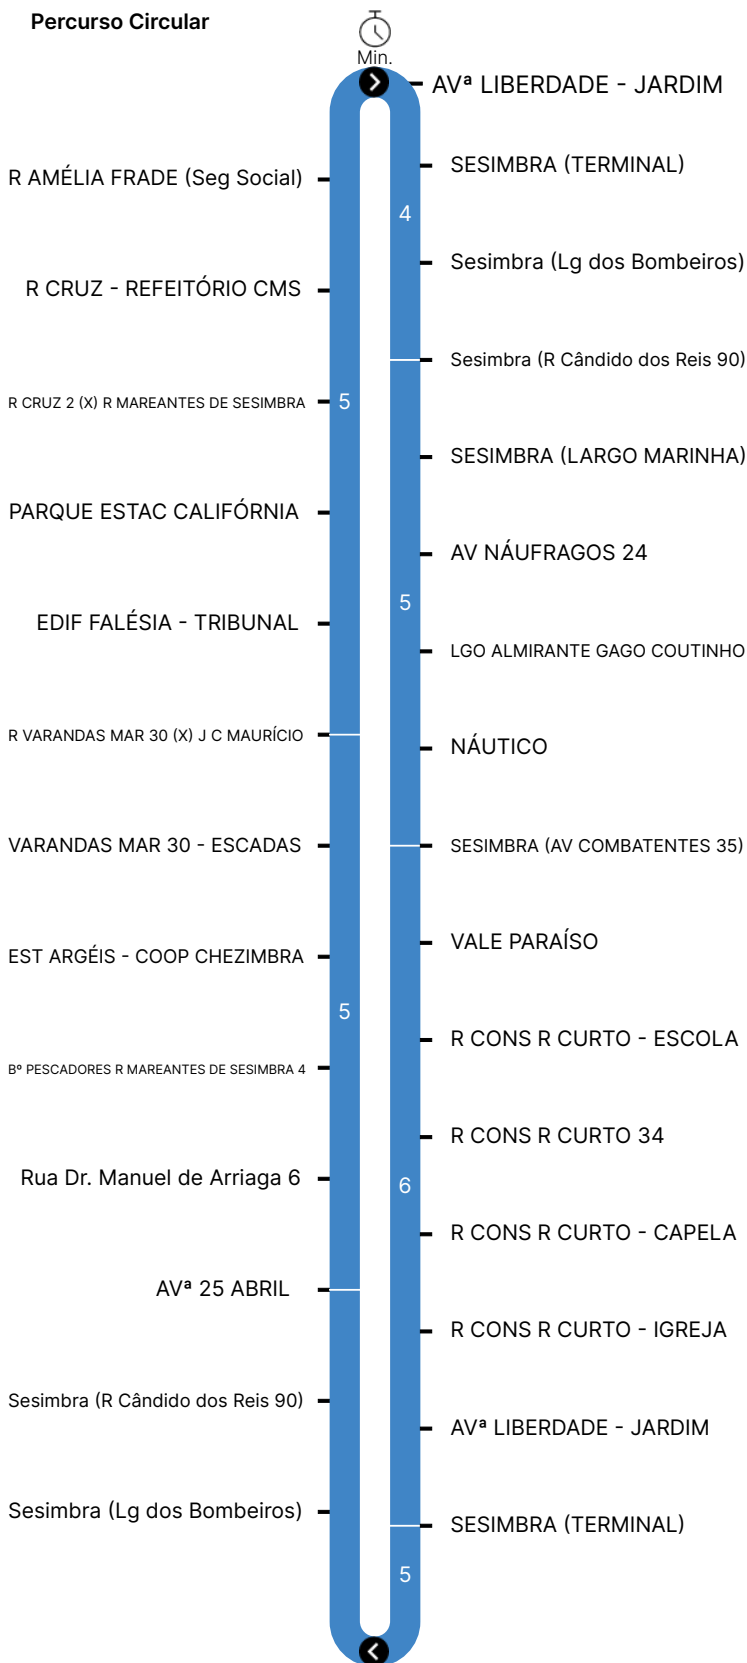

Percurso Circular

Horário previsto de passagem

COD. 150453 / 01.12.2023

Período Escolar

Dias Úteis

Hora	4	5	6	7	8	9	10	11	12	13	14	15	16	17	18	19	20	21	22	23	24	1	
Min.				00 ^a	20	00	20	00	20	00	20	00	20	00	30	15	00						
				35	40	40	40	40	40	40	40	40	40	40									

Período de Férias Escolares

Dias Úteis

Hora	4	5	6	7	8	9	10	11	12	13	14	15	16	17	18	19	20	21	22	23	24	1	
Min.				00 ^a	20	00	20	00	20	00	20	00	20	00	30	15	00						
				35	40	40	40	40	40	40	40	40	40	40									

a) Não Circula entre Sesimbra (Largo Marinha) e R Cons R Curto - Igreja

- P Linha Próxima
- L Linha Longa
- R Linha Rápida
- T Linha Turística
- M Linha Mar
- I Linha Inter-Regional