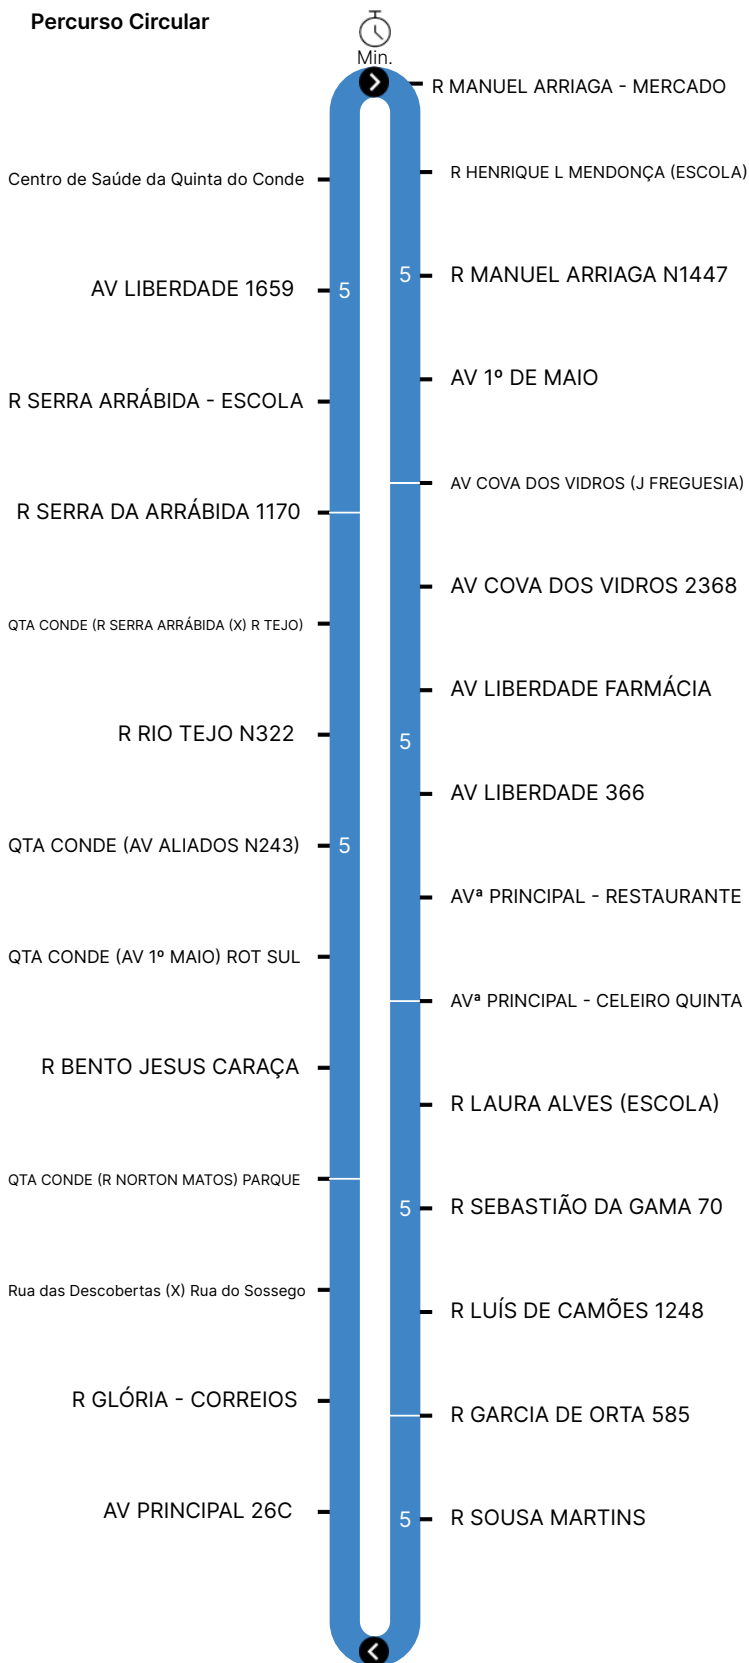

Percurso Circular

Horário previsto de passagem

COD. 150483 / 01.12.2023

Período Escolar

Dias Úteis

Hora	4	5	6	7	8	9	10	11	12	13	14	15	16	17	18	19	20	21	22	23	24	1
Min.					30 ^º 00	00	00	00	00	00	00	00	00	00	00	00	00	00	00	00	00	00
					30 ^º 30 ^º	30 ^º 30 ^º	30 ^º 30 ^º	30 ^º 30 ^º	30 ^º 30 ^º	30 ^º 30 ^º	30 ^º 30 ^º	30 ^º 30 ^º	30 ^º 30 ^º	30 ^º 30 ^º	30 ^º 30 ^º	30 ^º 30 ^º	30 ^º 30 ^º	30 ^º 30 ^º	30 ^º 30 ^º	30 ^º 30 ^º	30 ^º 30 ^º	30 ^º 30 ^º

a) Circula entre Qta Conde (R Manuel Arriaga) Mercado e Qta Conde (R Manuel Arriaga) Mercado

- P Linha Próxima
- L Linha Longa
- R Linha Rápida
- T Linha Turística
- M Linha Mar
- I Linha Inter-Regional