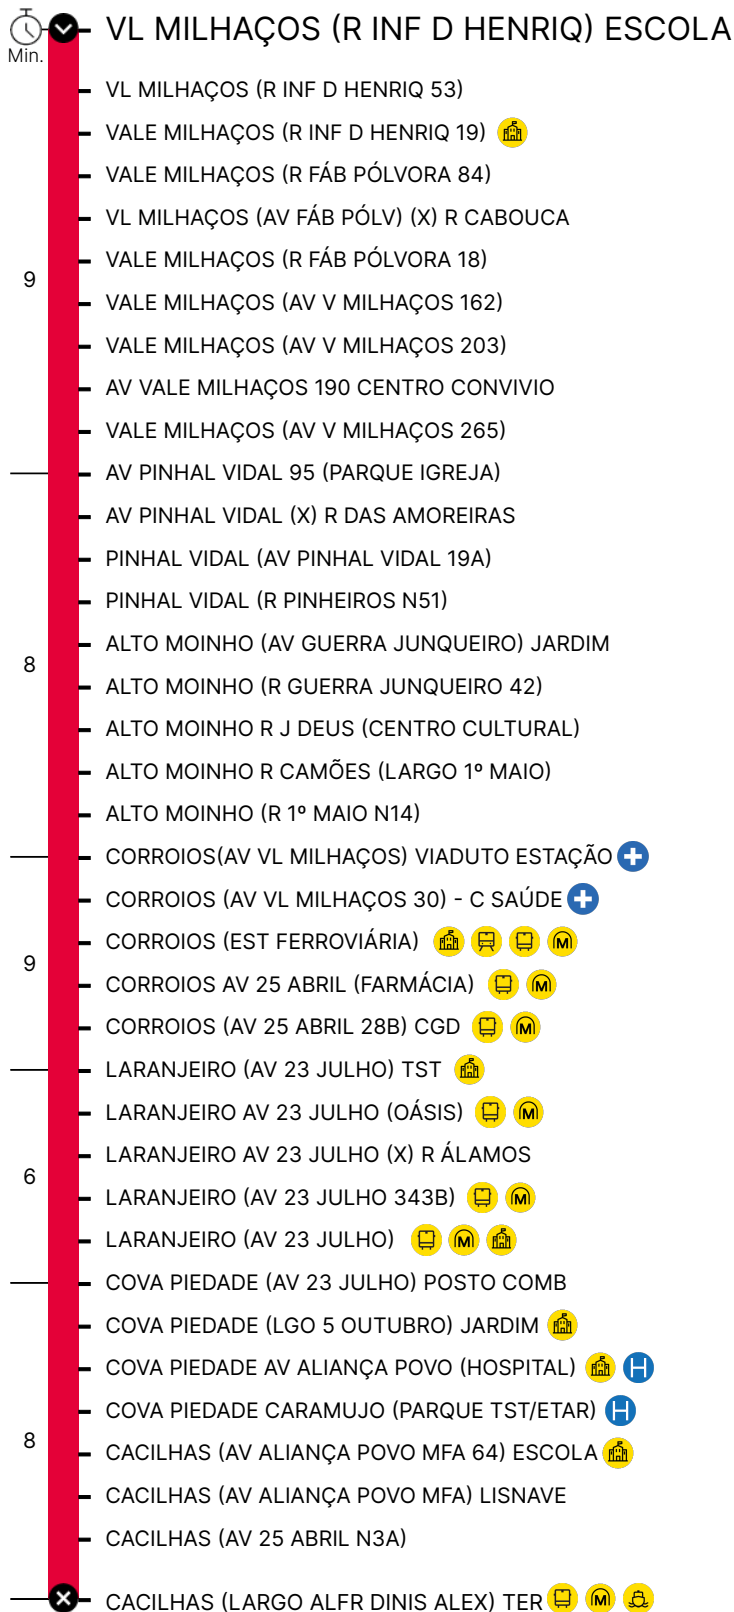

Percurso

Horário previsto de passagem

COD. 140387 / 10.10.2022

Período Escolar

Dias Úteis

Hora	4	5	6	7	8	9	10	11	12	13	14	15	16	17	18	19	20	21	22	23	24	1	
Min.	10	00	20	00	00	00	00	00	30	00	30	00	10	20	00	10	10						
			30		50							45	45										

Sábados

Hora	4	5	6	7	8	9	10	11	12	13	14	15	16	17	18	19	20	21	22	23	24	1
Min.	30		00	30		00	30		00	30		00	30		00	30		00		45		

Domingos e Feriados

Hora	4	5	6	7	8	9	10	11	12	13	14	15	16	17	18	19	20	21	22	23	24	1
Min.	30		00	30		00	30		00	30		00	30		00	30		00				

Período de Férias Escolares

Dias Úteis

Hora	4	5	6	7	8	9	10	11	12	13	14	15	16	17	18	19	20	21	22	23	24	1
Min.	10	00	20	00	00	00	00	00	30	00	30	00	10	20	00	10	10					
			30		50							45	45									

Sábados

Hora	4	5	6	7	8	9	10	11	12	13	14	15	16	17	18	19	20	21	22	23	24	1
Min.	30		00	30		00	30		00	30		00	30		00	30		00		45		

- Linha Próxima
- Linha Longa
- Linha Rápida
- Linha Turística
- Linha Mar
- Linha Inter-Regional

- Escola
- C. Saúde
- Comboio
- Autocarro
- Metro
- Hospital
- Barco