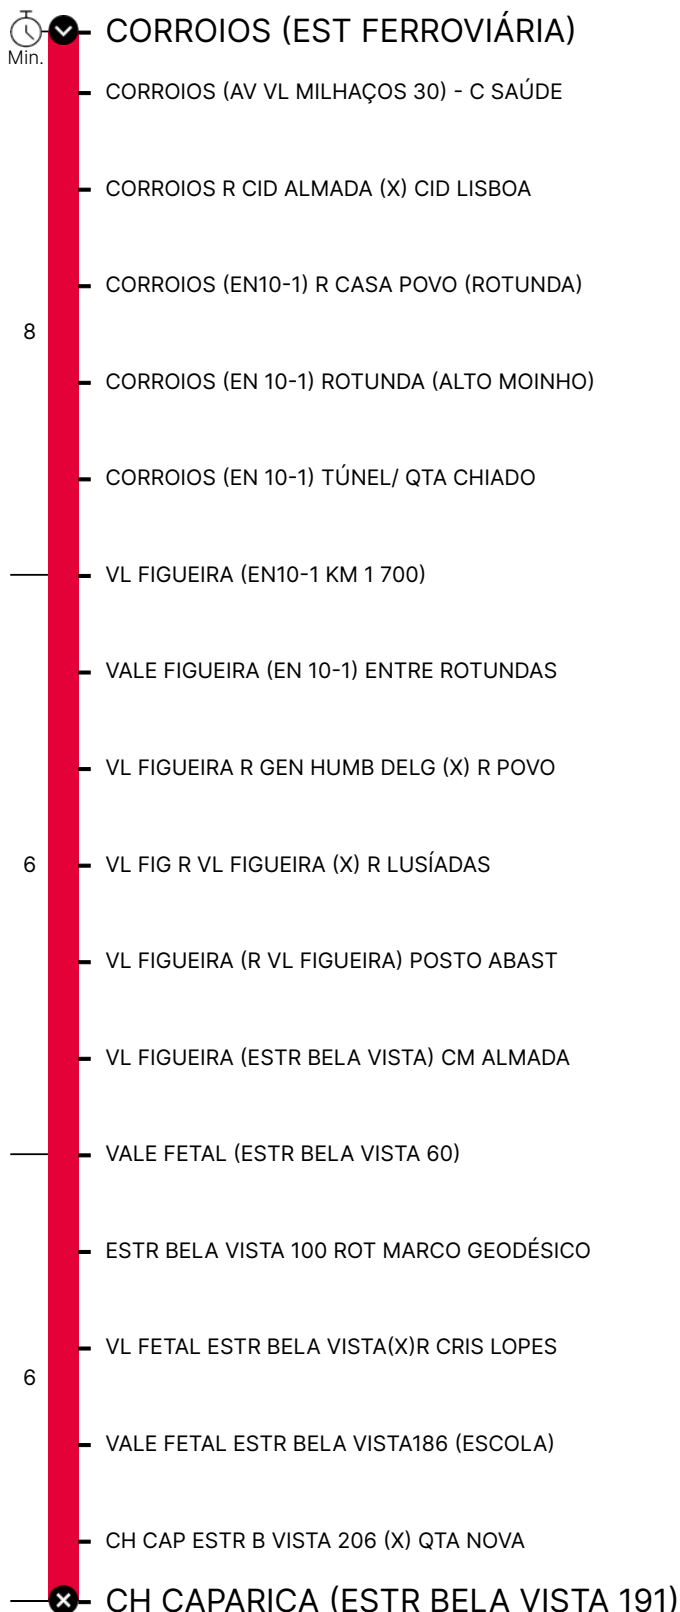

Percurso

Horário previsto de passagem

Período Escolar

Dias Úteis

Hora	4	5	6	7	8	9	10	11	12	13	14	15	16	17	18	19	20	21	22	23	24	1	
Min.		30	10	10	15	50	50	50	50	50	50	50	50	10	00	00	00	00					
		50	30	30	40									45	20	20	20						
			50	50										40	40	40							

Período de Férias Escolares

Dias Úteis

Hora	4	5	6	7	8	9	10	11	12	13	14	15	16	17	18	19	20	21	22	23	24	1	
Min.		30	10	10	15	50	50	50	50	50	50	50	50	10	00	00	00	00					
		50	30	30	40									45	20	20	20						
			50	50										40	40	40							

Período de Verão

Dias Úteis

Hora	4	5	6	7	8	9	10	11	12	13	14	15	16	17	18	19	20	21	22	23	24	1	
Min.		30	10	10	15	50	50	50	50	50	50	50	50	10	00	00	00	00					
		50	30	30	40									45	20	20	20						
			50	50										40	40	40							

- P** Linha Próxima
- L** Linha Longa
- R** Linha Rápida
- T** Linha Turística
- M** Linha Mar
- I** Linha Inter-Regional