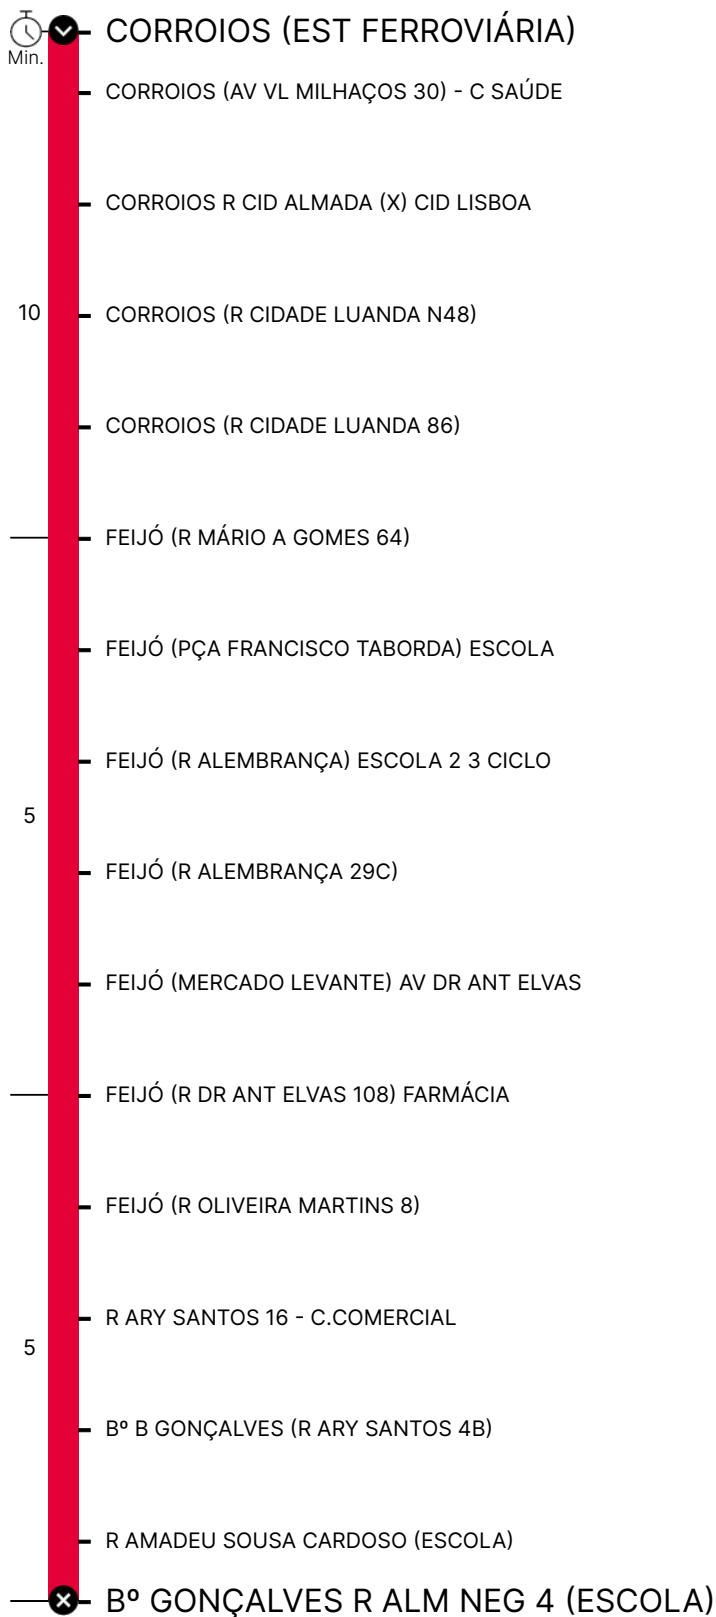

Percurso

Horário previsto de passagem

COD. 140089 / 17.04.2023

Período Escolar

Dias Úteis

Hora	4	5	6	7	8	9	10	11	12	13	14	15	16	17	18	19	20	21	22	23	24	1	
Min.																							

Sábados

Hora	4	5	6	7	8	9	10	11	12	13	14	15	16	17	18	19	20	21	22	23	24	1	
Min.																							

Domingos e Feriados

Hora	4	5	6	7	8	9	10	11	12	13	14	15	16	17	18	19	20	21	22	23	24	1	
Min.																							

Período de Férias Escolares

Dias Úteis

Hora	4	5	6	7	8	9	10	11	12	13	14	15	16	17	18	19	20	21	22	23	24	1	
Min.																							

Período de Verão

Dias Úteis

Hora	4	5	6	7	8	9	10	11	12	13	14	15	16	17	18	19	20	21	22	23	24	1	
Min.																							

Sábados

Hora	4	5	6	7	8	9	10	11	12	13	14	15	16	17	18	19	20	21	22	23	24	1	
Min.																							

Domingos e Feriados

Hora	4	5	6	7	8	9	10	11	12	13	14	15	16	17	18	19	20	21	22	23	24	1	
Min.																							

- P** Linha Próxima
- L** Linha Longa
- R** Linha Rápida
- T** Linha Turística
- M** Linha Mar
- I** Linha Inter-Regional