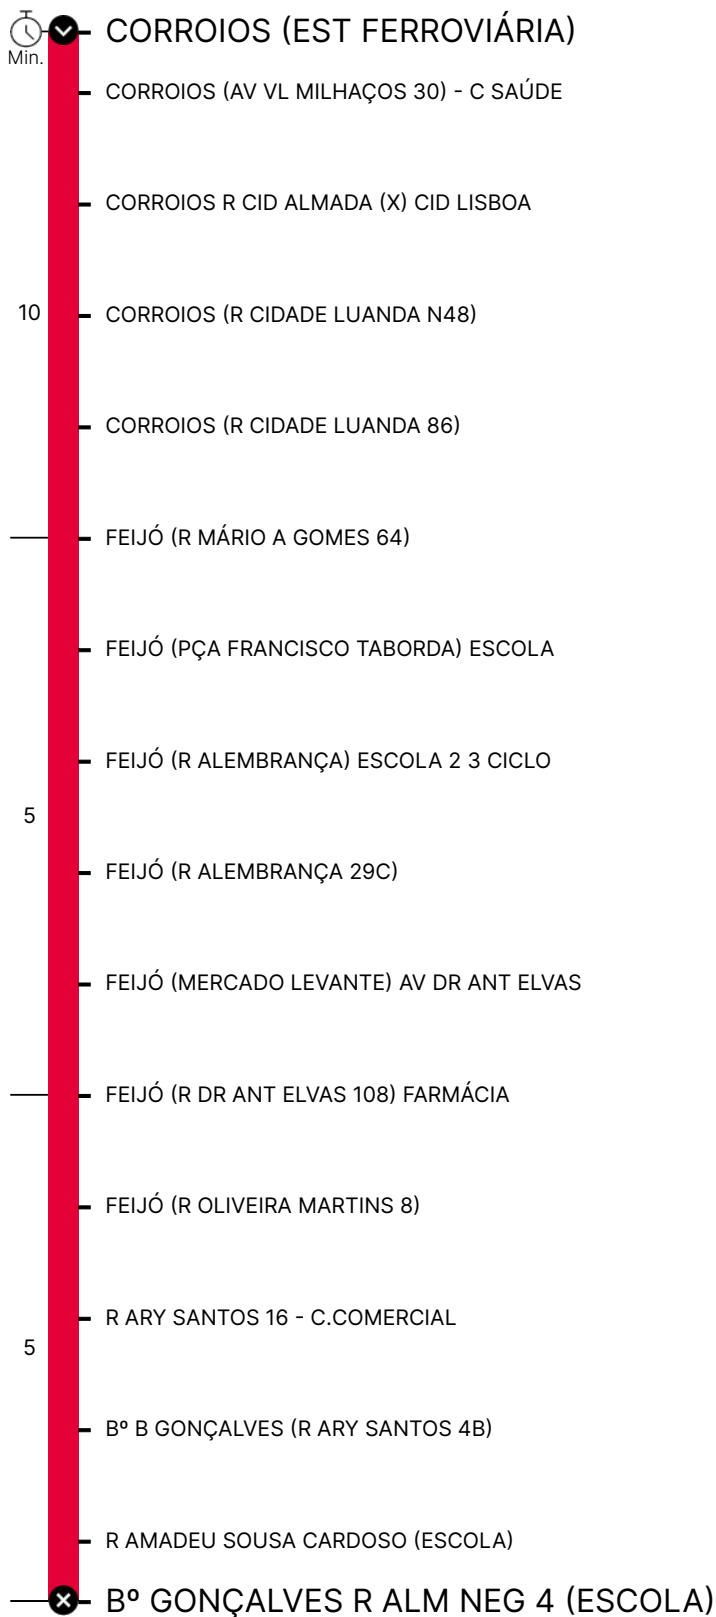

Percurso

Horário previsto de passagem

COD. 140089 / 01.07.2023

Período Escolar

Dias Úteis

Hora	4	5	6	7	8	9	10	11	12	13	14	15	16	17	18	19	20	21	22	23	24	1
Min.		00	00	00	00	30	30	30	30	30	30	30	30	10	00	00	00	00	00	00	00	00
		20	20	25	30									50	30	10	20	30				
		40	40																30	50		
																					50	

Sábados

Hora	4	5	6	7	8	9	10	11	12	13	14	15	16	17	18	19	20	21	22	23	24	1
Min.	55	55	45	50					30	50		05			30	35	35	35				

Domingos e Feriados

Hora	4	5	6	7	8	9	10	11	12	13	14	15	16	17	18	19	20	21	22	23	24	1
Min.	45	45	45			45				50		05			40	30	35	35				

Período de Férias Escolares

Dias Úteis

Hora	4	5	6	7	8	9	10	11	12	13	14	15	16	17	18	19	20	21	22	23	24	1
Min.		00	00	00	00	30	30	30	30	30	30	30	30	10	00	00	00	00	00	00	00	00
		20	20	25	30									50	30	10	20	30				
		40	40																30	50		
																					50	

Domingos e Feriados

Hora	4	5	6	7	8	9	10	11	12	13	14	15	16	17	18	19	20	21	22	23	24	1
Min.	45	45	45			45				50		05			40	30	35	35				

- P** Linha Próxima
- L** Linha Longa
- R** Linha Rápida
- T** Linha Turística
- M** Linha Mar
- I** Linha Inter-Regional