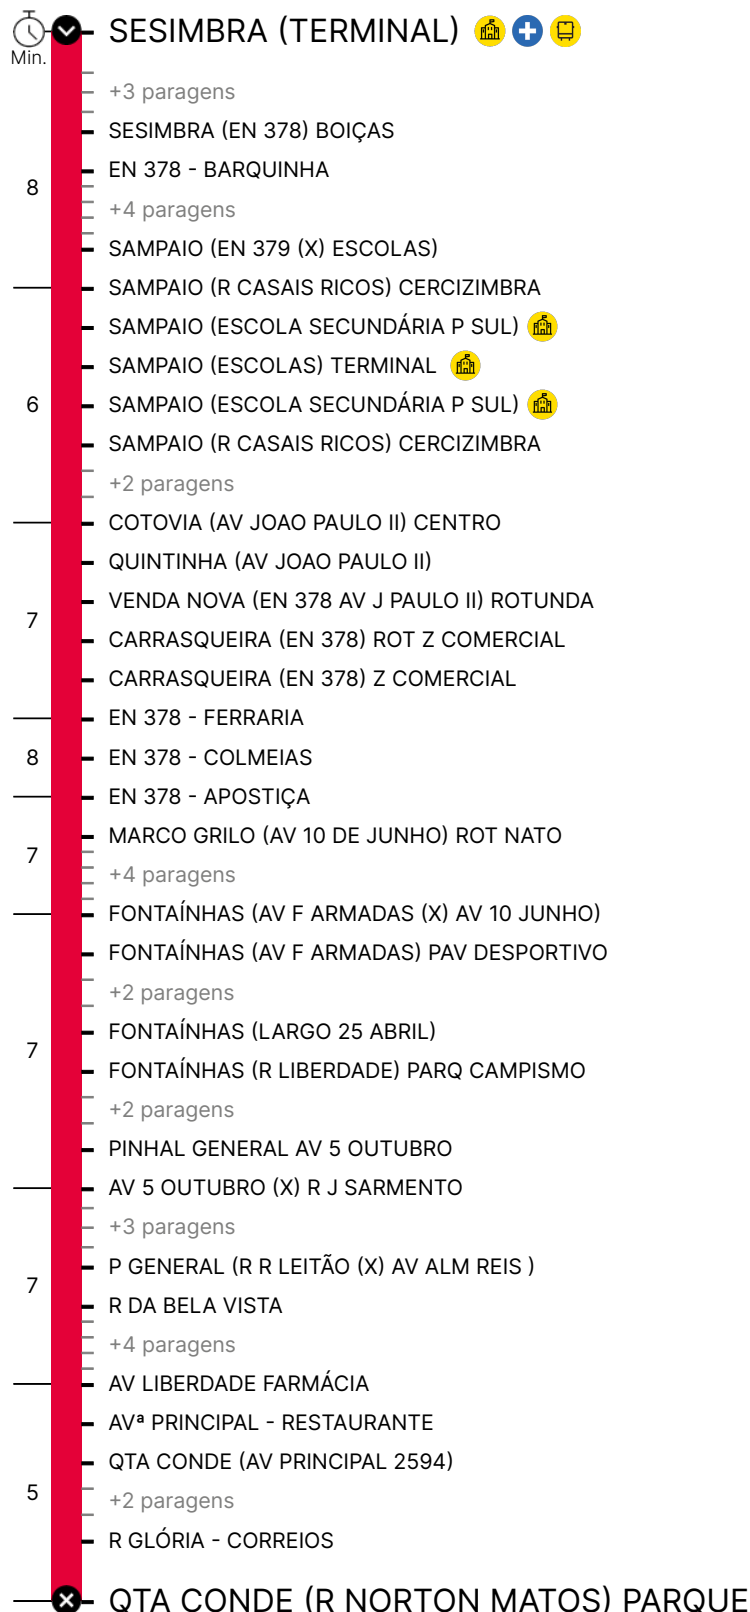

Percurso

Horário previsto de passagem

COD. 150052 / 10.10.2022

Período Escolar

Dias Úteis

Hora	4	5	6	7	8	9	10	11	12	13	14	15	16	17	18	19	20	21	22	23	24	1
Min.					05		30	30	30				30	30	35							

Sábados

Hora	4	5	6	7	8	9	10	11	12	13	14	15	16	17	18	19	20	21	22	23	24	1
Min.									30						45							

Domingos e Feriados

Hora	4	5	6	7	8	9	10	11	12	13	14	15	16	17	18	19	20	21	22	23	24	1
Min.									30						00	45						

Período de Férias Escolares

Dias Úteis

Hora	4	5	6	7	8	9	10	11	12	13	14	15	16	17	18	19	20	21	22	23	24	1
Min.					00ª				30ª	30ª					30ª							

Período de Verão

Dias Úteis

Hora	4	5	6	7	8	9	10	11	12	13	14	15	16	17	18	19	20	21	22	23	24	1
Min.					00ª				30ª	30ª					30ª							

Sábados

Hora	4	5	6	7	8	9	10	11	12	13	14	15	16	17	18	19	20	21	22	23	24	1
Min.									30ª						45ª							

Domingos e Feriados

Hora	4	5	6	7	8	9	10	11	12	13	14	15	16	17	18	19	20	21	22	23	24	1
Min.									30ª						30ª	45ª						

a) Não Circula por Sampaio (Escolas)

- P** Linha Próxima
- L** Linha Longa
- R** Linha Rápida
- T** Linha Turística
- M** Linha Mar
- I** Linha Inter-Regional