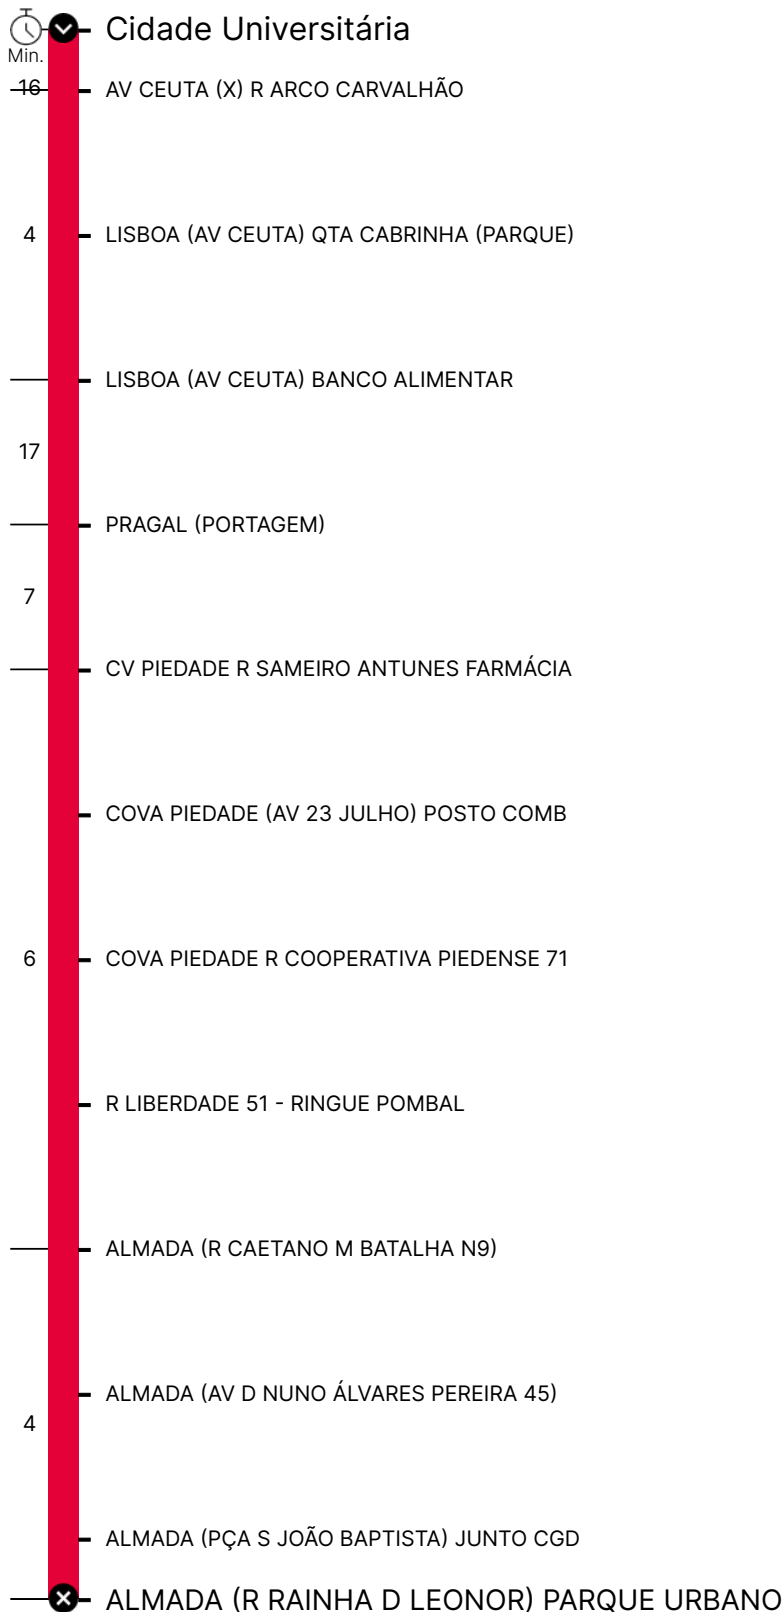

Percurso

Horário previsto de passagem

Período Escolar

Dias Úteis

Hora	4	5	6	7	8	9	10	11	12	13	14	15	16	17	18	19	20	21	22	23	24	1
Min.		40	45	15	15	25	10	40	25	10	40	25	10	20	15	20						
				55	50		55			55				35								

Sábados

Hora	4	5	6	7	8	9	10	11	12	13	14	15	16	17	18	19	20	21	22	23	24	1	
Sem tempos de passagem																							

Domingos e Feriados

Hora	4	5	6	7	8	9	10	11	12	13	14	15	16	17	18	19	20	21	22	23	24	1	
Sem tempos de passagem																							

Período de Férias Escolares

Dias Úteis

Hora	4	5	6	7	8	9	10	11	12	13	14	15	16	17	18	19	20	21	22	23	24	1
Min.		40	45	15	15	25	10	40	25	10	40	25	10	20	15	20						
				55	50		55			55				35								

Sábados

Hora	4	5	6	7	8	9	10	11	12	13	14	15	16	17	18	19	20	21	22	23	24	1	
Sem tempos de passagem																							

- P** Linha Próxima
- L** Linha Longa
- R** Linha Rápida
- T** Linha Turística
- M** Linha Mar
- I** Linha Inter-Regional